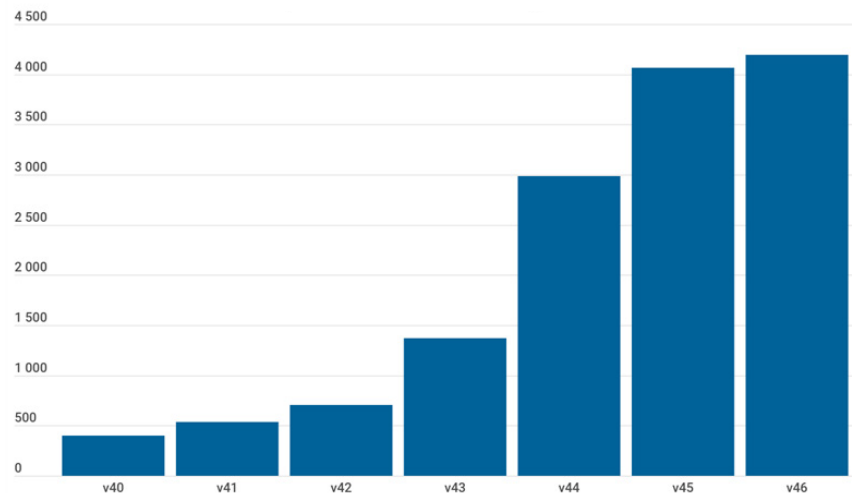

Måste du?

Det är bara tillsammans som vi kan bromsa smittspridningen.

Nya fall covid-19 i Västra Götaland per vecka*

Tillsammans bromsar vi smittspridningen!

Smittspridningen har den senaste månaden tagit fart på nytt och utvecklingen är oroande. Förra veckan kom beskedet om att de skärpta allmänna råden för vår region förlängs till den 13 december. På Västra Götalandsregionens hemsida går smittskyddsläkare Thomas Wahlbergs ord att läsa: – Varje dag blir hundratals människor smittade och några av dem kommer att bli allvarligt sjuka. **Det går åt fel håll**